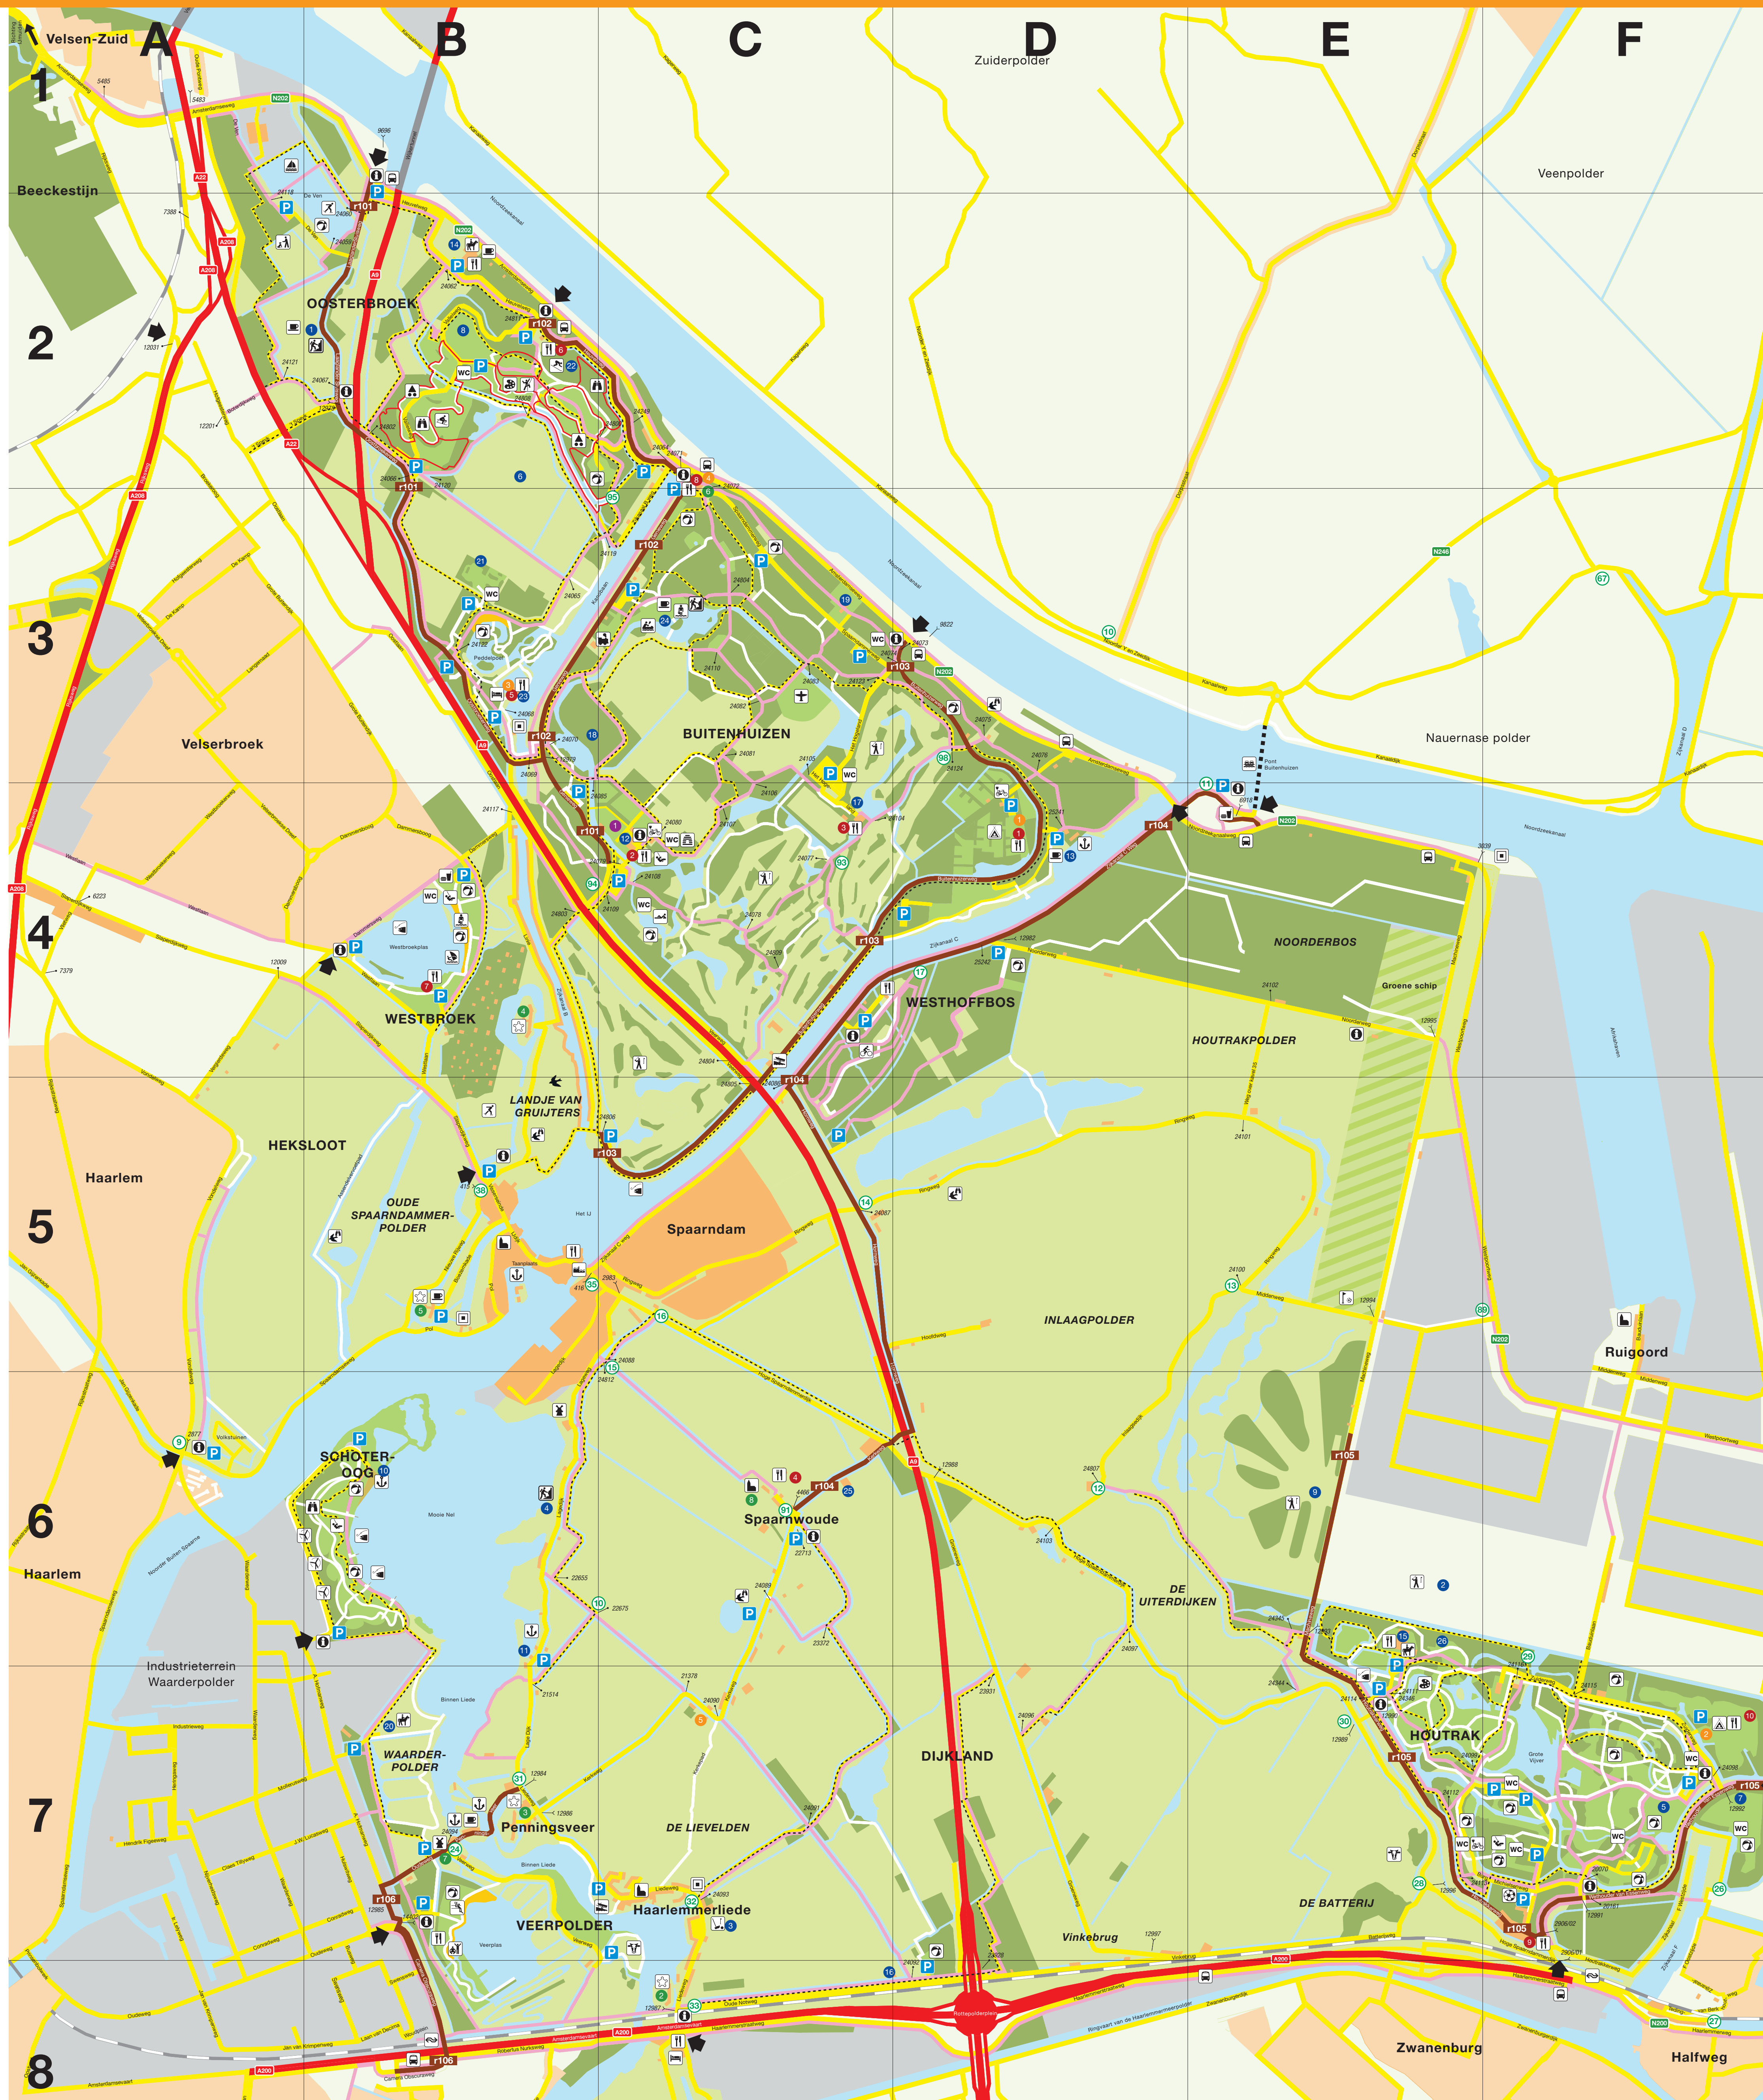

Recreatiegebied Spaarnwoude

Recreatiegebied Spaarnwoude

Algemeen

- Beheersbureau, C4

Cultuur

- Fort aan de Liede, C8
- Fort Liebrug, C8
- Fort Penningsveer, B7
- Fort Benoorden Spaarndam, B4
- Fort Bezuiden Spaarndam, B5
- Atelier Mooimakerij, C3
- Poldermolen De Veer, B7
- Stompe Toren, C6